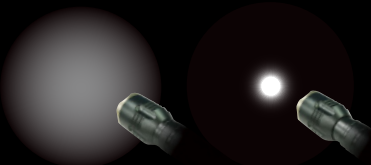

## Focus hand light

フォーカスコントロール機能

使用目的に合わせ、照射角度を自由に変えられます。

ワイド

スポット

# 照射角度が 変えられる

フォーカスコントロール機能で

ヘッドを前後に  
スライド

## フォーカスハンドライト

- チップタイプ白色LED1灯
- フォーカスコントロール
- 防滴仕様
- エネルギー使用可能
- 材質 本体：アルミニウム  
ストラップ：ナイロン
- 付属品 ストラップ

●点灯パターン

※画像はイメージです