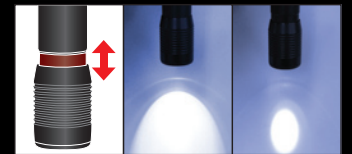

STY-LED 6

SE-06

Our unique concept and spirit of play.
There are reliable quality and new technology.

HELMET POWER LIGHT スティルド ヘルメットパワーライト

※本品はライトとヘルメット用アタッチメントのセット商品です。ライトは単品でハンドライトとしても使用できます

**フォーカス
コントロール
機能搭載**

ライトは固定後も動かせる!

ソフトタッチスイッチで
選べる点灯方法

明るさ 80 ルーメン	実用点灯 6 時間 (100%点灯時)	チップタイプ白色LED1灯
照射特性 フォーカスコントロールタイプ	照射距離	フォーカスコントロール
スポットビーム ←無段階調整→ ワイドビーム	約100m (最大時: スポットビーム時)	フォーカスレンズ
8° 35°		防滴仕様
		エネルギー使用可能

●光の角度の変え方

上図のように本体のライト部を伸ばしたり縮めたりすることにより照射角度を変えることができます。

SE-06

HELMET POWER LIGHT スティルド ヘルメットパワーライト

■ヘルメットライトの主な仕様

- 外形寸法
本体: φ31.5×105mm (アタッチメント含まず)
アタッチメント装着時: W105×D54×H79mm
- 質量
本体: 約 75g (アタッチメント・電池含まず)
アタッチメント: 約 25g
- 使用電池
単 4 アルカリ乾電池 × 3 本 (別売)
- 点灯方式
高輝度チップタイプ白色 LED × 1 個
- 明るさ
約 80lm (1w)
- 実用点灯時間
約 6 時間 (新品アルカリ乾電池使用時)
- 材質
本体: アルミニウム
アタッチメント: ABS
- 付属品
ストラップ・アタッチメント・ラバーシート 2 枚

SE-07

ヘルメットパワーライト用 アタッチメント

■アタッチメントの主な仕様

- 外形寸法
W88×D53×H33mm
- 質量
本体: 約 25g
- 材質
ABS 樹脂
- 付属品
ラバーシート 2 枚
- ライト取り付け可能寸法
20 ~ 26.5mm

発売元

創る。照らす。いい毎日。

KONTEC
KONKORDAT TECHNOLOGY

株式会社 コンテック 〒544-0011 大阪市生野区田島5丁目3-30 TEL. 06-4306-9666