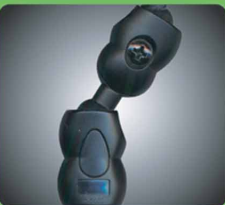

Our unique concept and spirit of play.
There are reliable quality and new technology.

STY-LED

ハンドライト用簡易照明クリップ!

ライトは
取り外し可能!!
ハンドライトにも…
●アジャストバンドでお手持ちの
ライトもフレキシブルに扱えます!!

パワーレンズ+
0.5W白色LED搭載!!

とにかく
明るい!!

高性能クリップで
ガッチリ挟める!!

厚さ 15mm
最大 45mm

マグネット式に
差し替えも可能です。

上下
左右
回転
マルチアームで
照射角度を
自由自在!!

クルマの修理作業など、クリップや
マグネットでピタッとワンタッチ!!

工事作業時、ハンズフリーで両手が使えて
仕事もラクラク!!

明るさが足りない場所でのデスクワークに
ワンタッチ装着で便利!!

4

つの機能。

アジャストバンド

マルチアーム

高性能クリップ

強力マグネット

創意工夫。多機能で用途が広がるいろんな使い方!!

- ①お手持ちのライトも挟めるアジャストバンド!! ●φ20mm~φ30mm、最大質量130gまで
取り付けが可能です。
- ②上下、左右、回転、照射角度が自由自在なマルチアーム!!
- ③ピタッと便利!! 強力マグネット。(差し替え式)
- ④高性能クリップでガッチリ挟める厚さ15~最大45mm!!

※STY-LED4はハンドライト付属 STY-LED5はハンドライト付属しません。

SE-04

MULTIARM CLIP LIGHT マルチアームクリップライト

■ハンドライトの主な仕様

- 外形寸法
約φ32×100mm
(ストラップ含まず)
- 質量:約50g
(電池・ストラップ除く)
- 使用電源
単4形アルカリ乾電池×3本(別売)
- 点灯方式
高輝度チップタイプ
白色LED×1個
- 明るさ
約44ルーメン(約0.5w相当)
- 実用点灯時間
約12時間(新品単4形アルカ
リ乾電池3本使用時)
- 照射角度
約32度
- 本体材質
アルミニウム・ABS