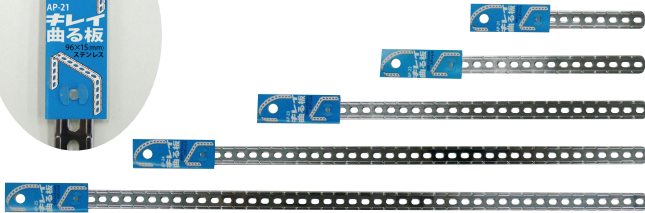

## 業界初!

穴の位置以外でも  
キレイに曲がる!

従来品

キレイ  
曲る板

ステンレス製

パイプなどにも  
キレイに巻きつけられる!

用途に合わせて  
5サイズ

■仕様

●材質：ステンレス SUS430

- |       |  |
|-------|--|
| AP-21 | 本体サイズ：長さ 96×幅 15×厚み 0.8mm 重さ：7g<br>JAN:4935772400214   |
| AP-22 | 本体サイズ：長さ 200×幅 15×厚み 1mm 重さ：19g<br>JAN:4935772400221   |
| AP-23 | 本体サイズ：長さ 304×幅 15×厚み 1mm 重さ：28.5g<br>JAN:4935772400238 |
| AP-24 | 本体サイズ：長さ 408×幅 15×厚み 1mm 重さ：38g<br>JAN:4935772400245   |
| AP-25 | 本体サイズ：長さ 512×幅 15×厚み 1mm 重さ：47.5g<br>JAN:4935772400252 |