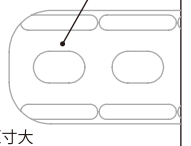

■仕様

●材質：ステンレス SUS430

AP-21	本体サイズ：長さ 96×幅 15×厚み 0.8mm 重さ：7g JAN:4935772400214
AP-22	本体サイズ：長さ 200×幅 15×厚み 1mm 重さ：19g JAN:4935772400221
AP-23	本体サイズ：長さ 304×幅 15×厚み 1mm 重さ：28.5g JAN:4935772400238
AP-24	本体サイズ：長さ 408×幅 15×厚み 1mm 重さ：38g JAN:4935772400245
AP-25	本体サイズ：長さ 512×幅 15×厚み 1mm 重さ：47.5g JAN:4935772400252

ボルトサイズ：4 (mm)

小判穴
6.8
4.2